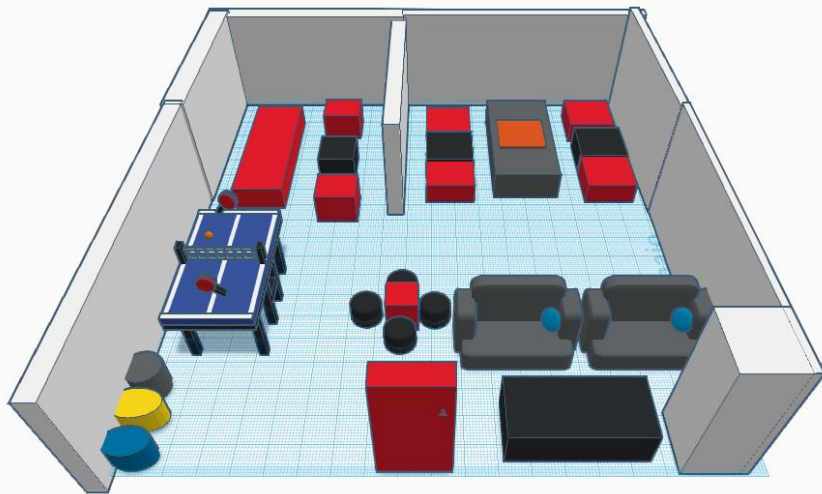

7.1. PROPOSATUTAKO IRTENBIDEAREN POSTERRA

Osatu honako txantilo hau, zure diseinu berriarekin erlazionatutako alderdi guztiak kontuan hartuz.

30 minutu

TALDEA: Fort Nite

ERRONKA

Jolas gela aldaketa batzuk/berritu egin behar duzu kontuan hartuta 300€ dituzela

DISEINU BRIEF-A:

Jolas gela hau zaharregi dago, jolas gutxi daude eta batzuetan aspertu egiten gara. Batzuetan ping pong-a okupatua egoten da. Leku gutxi dago, komunak kentzea hobeto egongo lirateke.

PROTOTIPOAREN IRUDIA

DESKRIBAPENA

Atetik sartu eta ezkerrean zakarrontziak daude. Horien hurrean ping ponga dago eta aurrean gela bat ordenagailu batekin. Gela horren ondoan beste gela bat dago mahai jokoekin jolasteko. Atetik sartu eta eskuinean mahai bat eta bi sofa daude horien ondoan, mahai bat dago lau aukirekin.